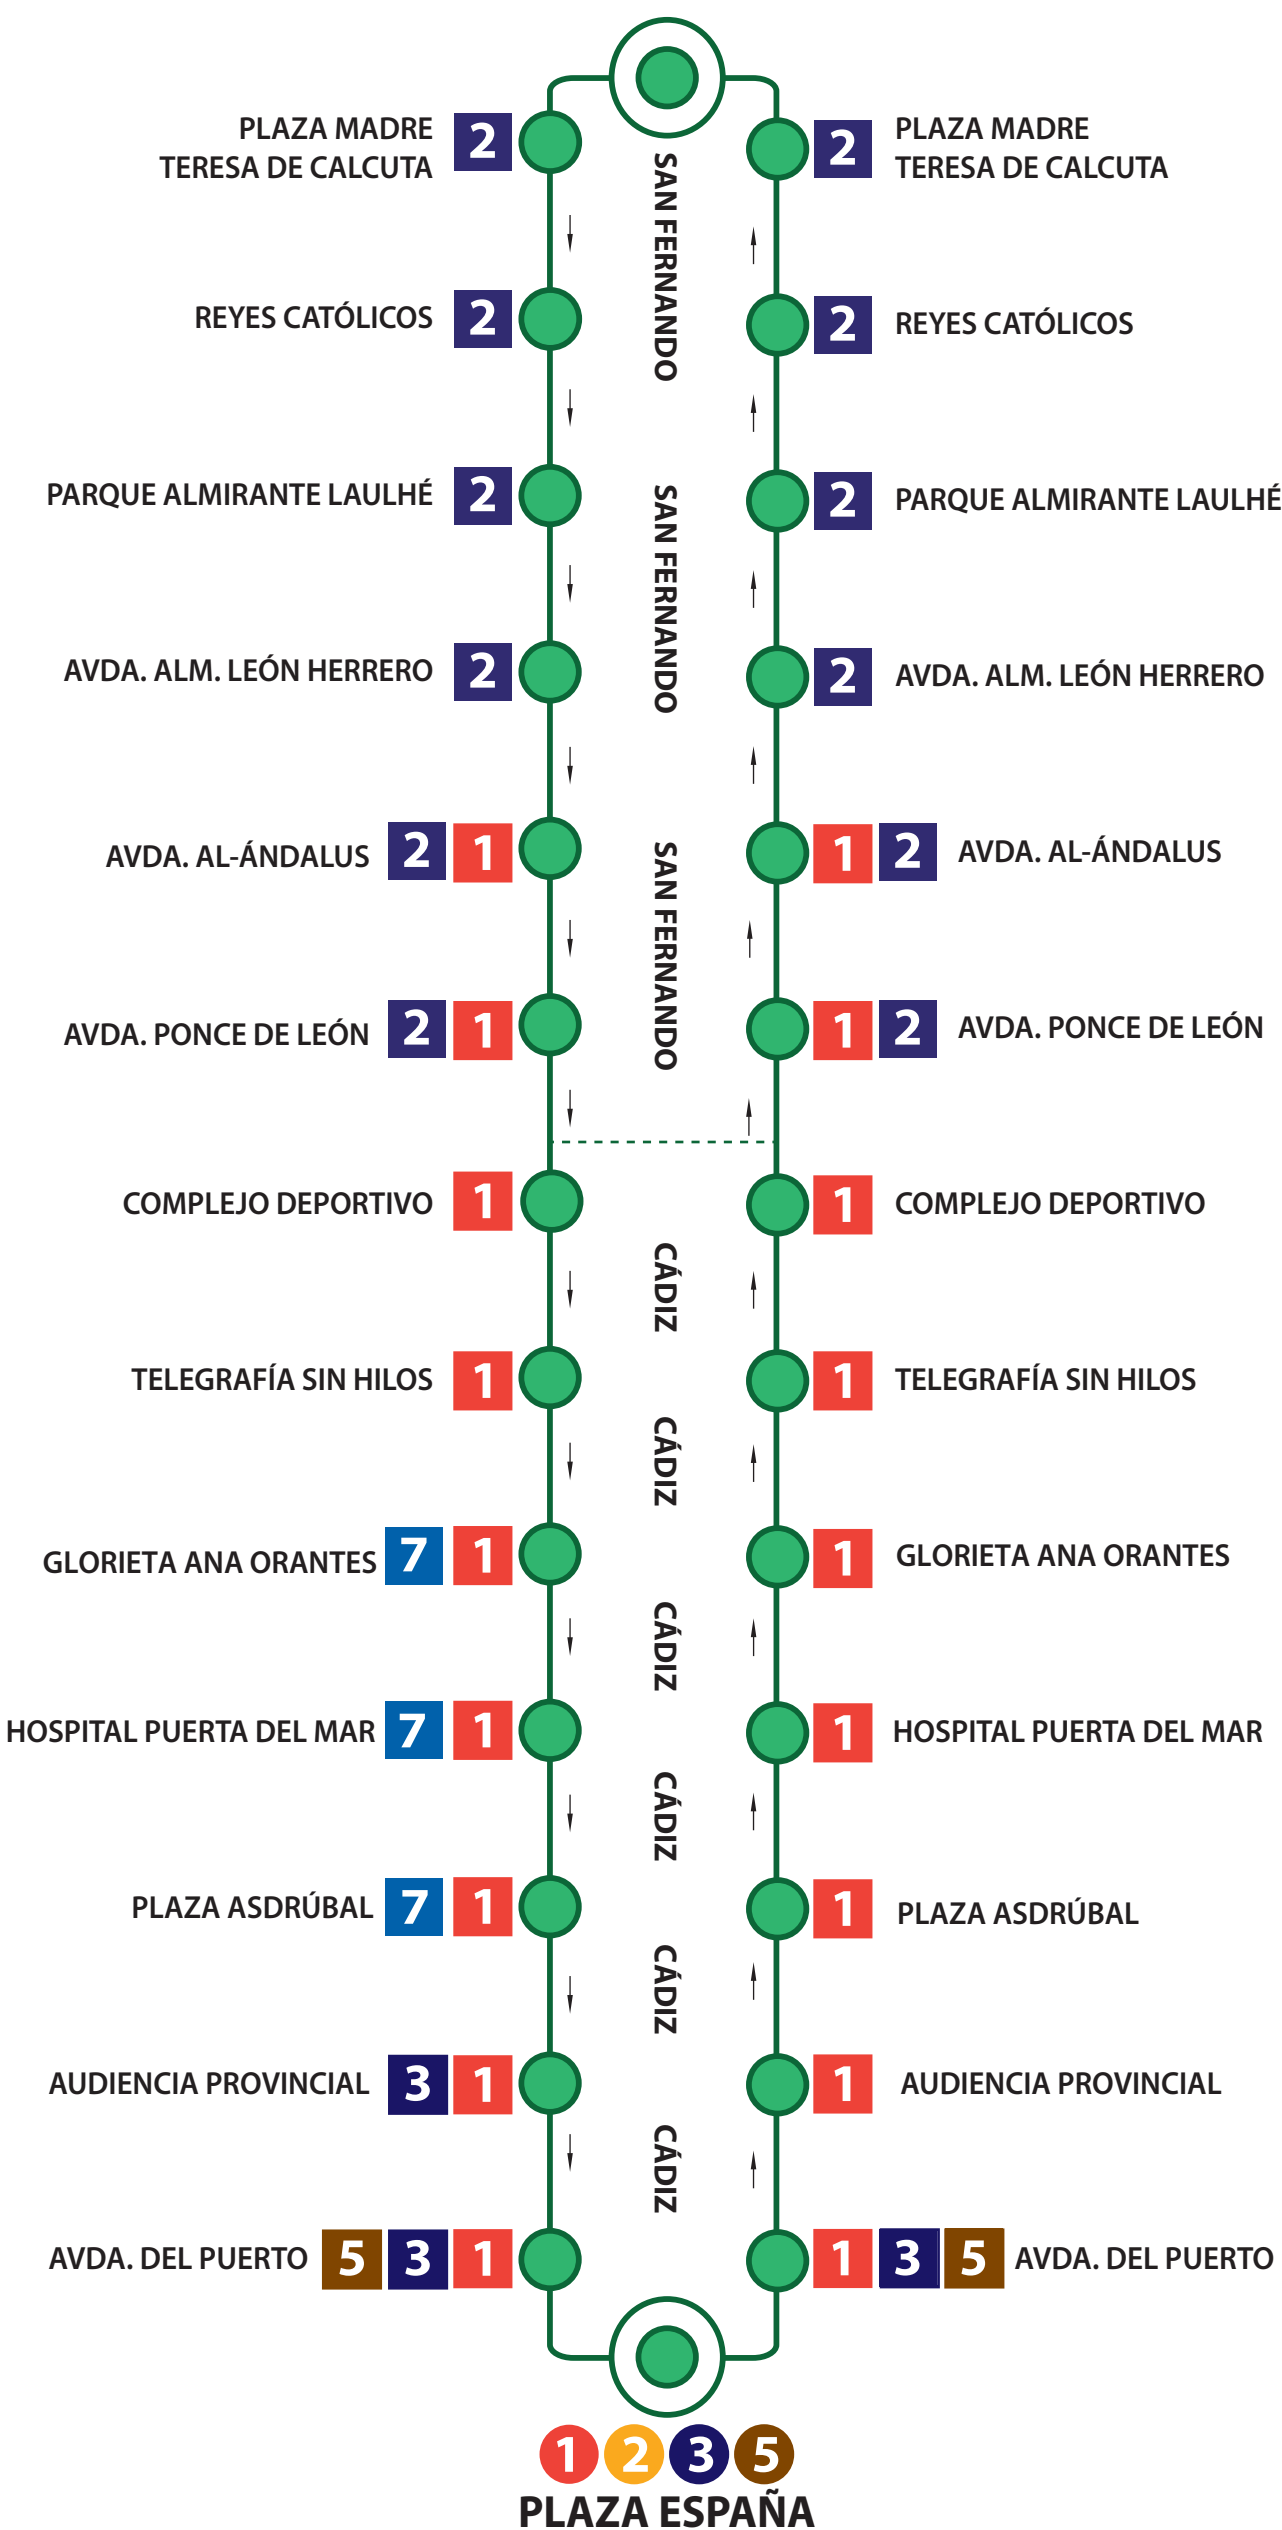

Línea M-010

CÁDIZ - SAN FERNANDO NORTE

APEADERO FC-HOSPITAL SAN CARLOS

- INDICA DONDE SE ENCUENTRA
- SEÑALAN LA DIRECCIÓN DE LA MARCHA
- TRANSBORDO EN LA MISMA PARADA
- TRANSBORDO EN LAS PROXIMIDADES
- TRANSBORDO CON CERCANÍAS

HORARIOS EN VIGOR

LÍNEA M-010 CÁDIZ - SAN FERNANDO NORTE

En vigor desde 30 de Septiembre de 2022

	LABORABLES	SÁBADOS	DOM. Y FEST.
Salidas desde CÁDIZ	6:20 6:45	6:00	6:30
	7:05 7:30 7:45	7:20	7:50
	8:10 8:32 8:54	8:00 8:40	
	9:14 9:36 9:58	9:20	9:10 9:50
	10:20 10:43	10:00 10:40	10:30
	11:06 11:29 11:52	11:20	11:15
	12:15 12:38	12:00 12:45	12:00 12:45
	13:01 13:24 13:47	13:30	13:30
	14:10 14:33 14:55	14:15	14:15
	15:15 15:45	15:00 15:40	15:00 15:45
	16:15 16:45	16:20	16:30
	17:15 17:45	17:40	17:15
	18:15 18:45	18:20	18:00 18:40
	19:15 19:40	19:00 19:45	19:20
	20:02 20:24 20:46	20:30	20:00 20:40
	21:08 21:32	21:15	21:20
	22:16	22:00 22:40	22:00 22:40
	23:00	23:20	
Salidas desde SAN FERNANDO	6:15 6:50	6:40	
	7:00 7:25 7:45	7:20	7:10
	8:10 8:28 8:51	8:00 8:40	8:30
	9:14 9:36 9:58	9:20	9:10 9:50
	10:20 10:43	10:00 10:40	10:30
	11:06 11:29 11:52	11:20	11:15
	12:15 12:38	12:00 12:45	12:00 12:45
	13:01 13:24 13:47	13:30	13:30
	14:10 14:33	14:15	14:15
	15:02 15:30	15:00 15:40	15:00 15:45
	16:00 16:30	16:20	16:30
	17:00 17:30	17:00 17:40	17:15
	18:00 18:30	18:20	18:00 18:40
	19:00 19:30	19:45	19:20
	20:00 20:22 20:44	20:30	20:00 20:40
	21:08 21:36	21:15	21:20
	22:18	22:40	22:00 22:40
	23:00 23:40	23:20	23:20
		0:00	