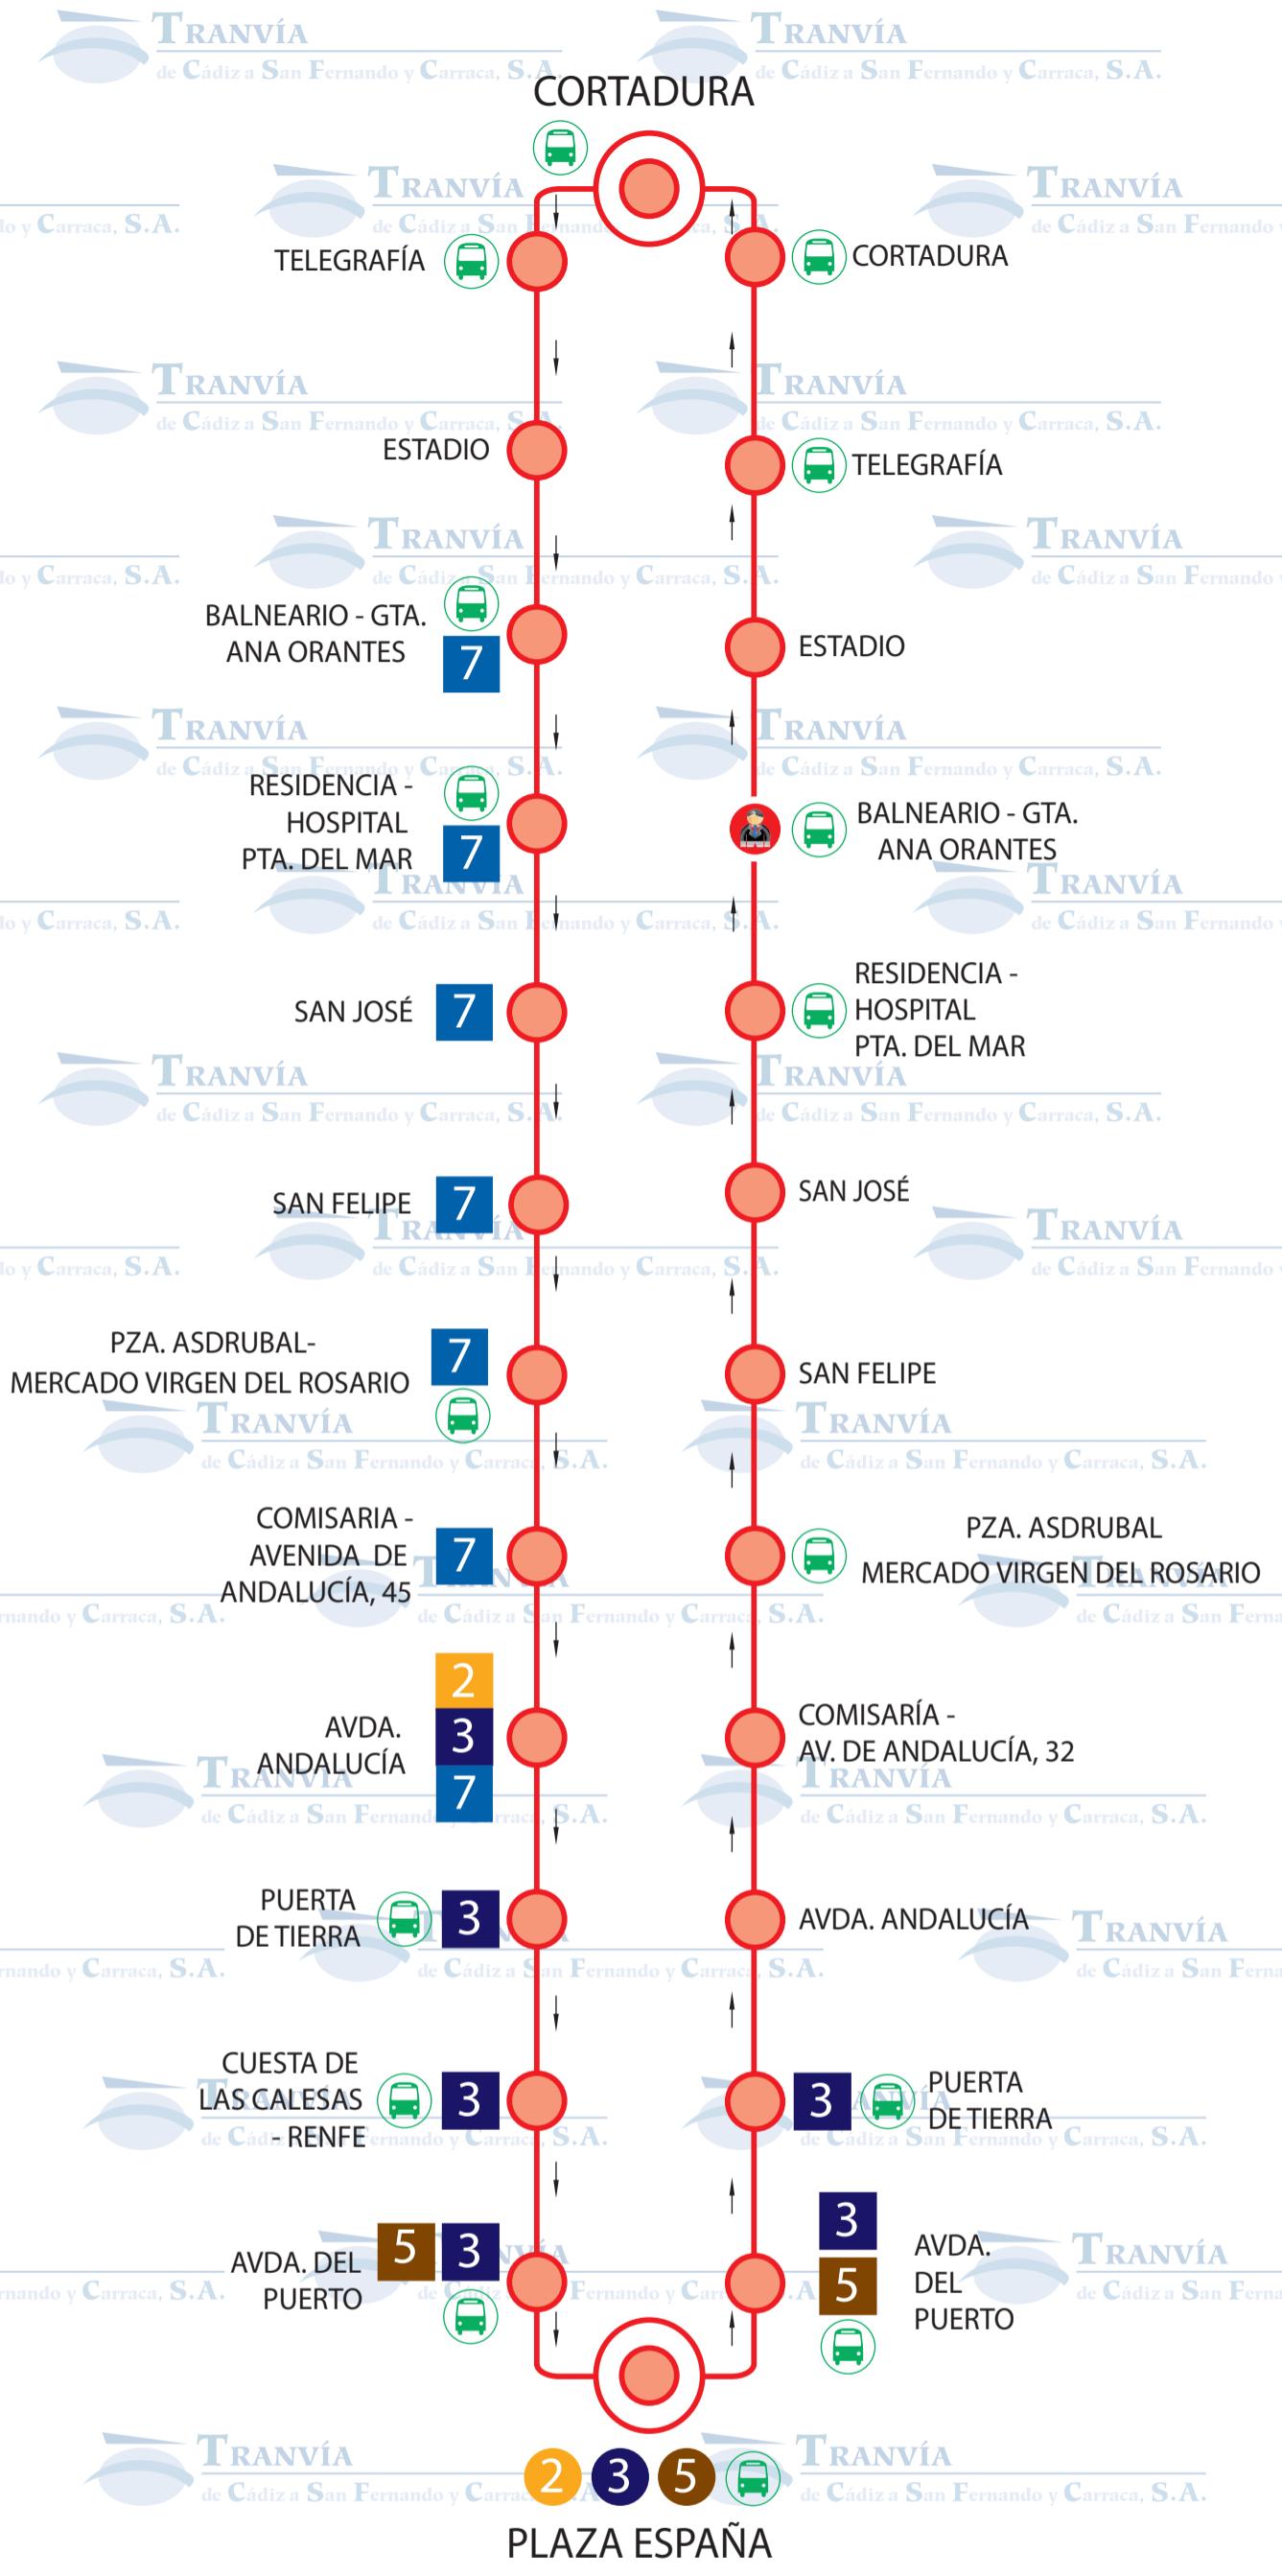

PRIMERAS Y ÚLTIMAS SALIDAS

	Lunes a Sábados		Domingos y Festivos	
	Pza. España	Cortadura	Pza. España	Cortadura
Primera salida	06:40	06:20	06:40	06:20
Última salida	01:30	01:10	01:30	01:10

FRECUENCIAS EN MINUTOS SEGÚN HORAS

Días \ Horas	06:00-07:00	07:00-08:00	08:00-09:00	09:00-10:00	10:00-11:00	11:00-12:00	12:00-13:00	13:00-14:00	14:00-15:00	15:00-16:00	16:00-17:00	17:00-18:00	18:00-19:00	19:00-20:00	20:00-21:00	21:00-22:00	22:00-23:00	23:00-24:00	24:00-01:00	01:00-02:00
LABORABLE	10 a 20				5 a 10					8 a 15			6 a 12				12 a 22			
SÁBADO	10 a 20				8 a 10					10 a 15			8 a 12				12 a 22			
DOMINGO	10a 20				8 a 10					10 a 15			8 a 12				12 a 22