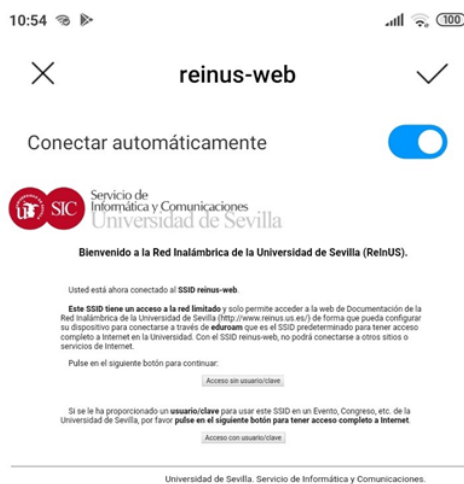

IV JORNADAS DE GESTIÓN DEL PATRIMONIO BIBLIOGRÁFICO REBIUN SEVILLA 14-15 DE MARZO DE 2024

Instrucciones conexión red WIFI

Los datos para conectarse son: usuario **Eventos_REBIUN** y contraseña **REBIUN.2024**. Para poder tener conectividad a la red, debe conectarse al SSID reinus-web. Una vez seleccionado reinus-web, cuando intente navegar le saldrá la página siguiente:

En esta página debe hacer click en el segundo botón (Acceso con usuario/clave) y se abrirá una nueva ventana donde podrá introducir los datos proporcionados.

Si se le ha proporcionado un **usuario/clave** para usar este SSID en un Evento, Congreso, etc. de la Universidad de Sevilla, por favor **pulse en el siguiente botón para tener acceso completo a Internet.**